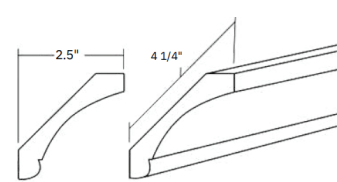

Crown Moulding, Cove Crown

SM8