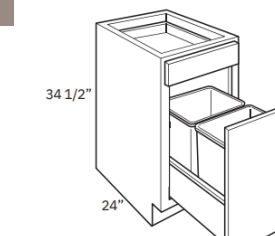

2 Doors  
**Wall 24"H x 12"D**

- W4230

2 Doors  
**Wall 30"H x 12"D**

- W4242

2 Doors  
**Wall 42"H x 12"D**

- B09FD

1 Door  
**Base 34 1/2"H x 24"D**

- DB24
- DB30
- DB36

3 Drawers  
**Base 34 1/2"H x 24"D**

- UC248424
- UC249024
- UC249624

24" Wide Utility  
 4 Doors  
**84"H x 24"D**

- B12
- B15
- B18
- B21

1 Door  
 1 Drawer  
**Base 34 1/2"H x 24"D**

- BTC18

Wastebasket  
**Base 34 1/2"H x 24"D**

- OC3384
- OC3390
- OC3396

33" Wide Oven  
 2 Doors  
 3 Drawers  
**84"H x 24"D**

- B24
- B27
- B30
- B33
- B36

2 Doors  
 1 Drawer  
**Base 34 1/2"H x 24"D**

- SB30
- SB33
- SB36

2 Doors  
 1 Front  
**Base 34 1/2"H x 24"D**