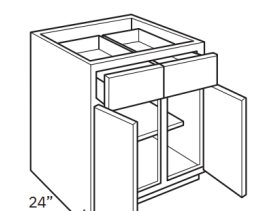

- OC3384
- OC3390
- OC3396

33" Wide Oven  
 2 Doors  
 3 Drawers  
**84"H x 24"D**

- B24
- B27
- B30
- B33
- B36

2 Doors  
 1 Drawer  
**Base 34 1/2"H x 24"D**

- SB30
- SB33
- SB36

2 Doors  
 1 Front  
**Base 34 1/2"H x 24"D**

- RHCL36

36" Classic Square  
 Range Hood  
**36" W x 24" H x 22-1/2" D**

- B42

2 Doors  
 2 Drawers  
**Base 34 1/2"H x 24"D**

- FSB36

Farm Sink  
 2 Doors  
**Base 34 1/2"H x 24"D**

**Stores:**

**KAPAL DONNA**  
 2323 E IH 2, Donna  
 TX 78537