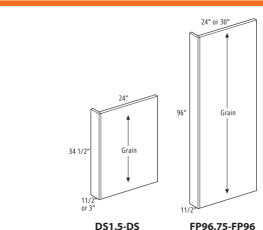

WS42

BS

US96

End Panel Skins  
 1/4" Thick

DS1.5

DS

FP96.75

FP96